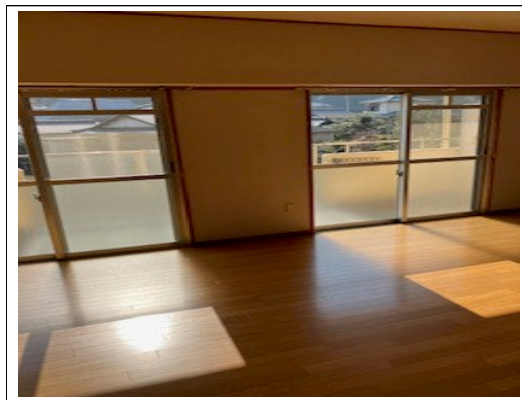

子育てしやすい開放感ある部屋＜使いやすいL字型キッチン付＞

当物件 一押しポイント！

使いやすい
L字型キッチン
作業スペースが
広くお子様と一緒
に楽しめる

開放感ある
リビング
3LDKの部屋数

開放感あるリビング

収納が充実した和室

使い勝手の良いL字型キッチン

手すり付きのバス・トイレ

3LDKの部屋数

物件名	中村団地 2号棟 105号 (特定公共賃貸住宅)
所在地	塩江町安原下第1号856番地14
交通	バス停「中村」
	徒歩4分(260m)
間取り	3LDK
家賃	37,000～42,000
敷金	3ヶ月分
校区	小学校区:塩江 中学校区:塩江
種別・構造	鉄筋コンクリート造 3階建1階部分
築年月	平成13年度建設
駐車場	有
エレベーター	有
給湯器タイプ	ガス給湯器
トイレタイプ	水洗洋式
特記事項	