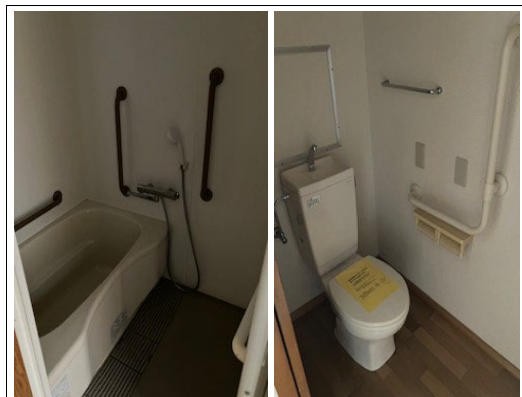

子育てしやすい開放感ある部屋＜使いやすいL字型キッチン付＞

当物件 一押しポイント！

使いやすい
L字型キッチン
作業スペースが
広くお子様と一緒
に楽しめる

開放感ある
リビング
3LDKの部屋数

開放感あるリビング

収納が充実した和室

使い勝手の良いL字型キッチン

手すり付きのバス・トイレ

3LDKの部屋数

物件名	中村団地 2号棟 105号 (特定公共賃貸住宅)
所在地	塩江町安原下第1号856番地14
交通	バス停「中村」
	徒歩4分(260m)
間取り	3LDK
家賃	37,000～42,000
敷金	3ヶ月分
校区	小学校区:塩江 中学校区:塩江
種別・構造	鉄筋コンクリート造 3階建1階部分
築年月	平成13年度建設
駐車場	有
エレベーター	有
給湯器タイプ	ガス給湯器
トイレタイプ	水洗洋式
特記事項	