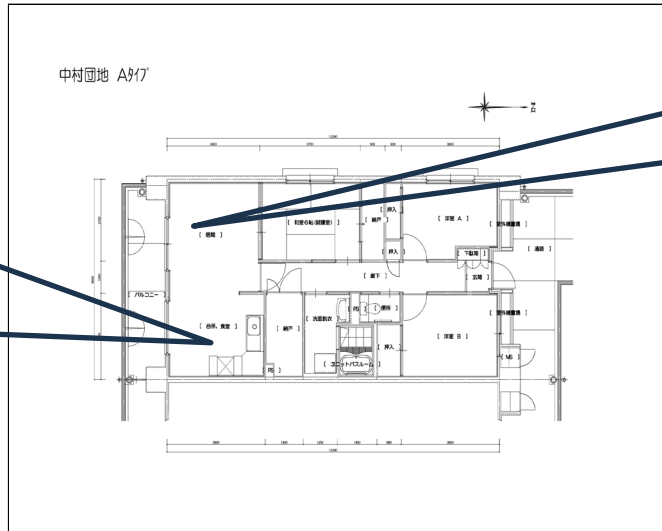

子育てしやすい開放感ある部屋＜使いやすいL字型キッチン付＞

当物件 一押しポイント！

使いやすい
L字型キッチン
作業スペースが
広くお子様と一緒
に楽しめる

開放感ある
リビング
3LDKの部屋数

開放感あるリビング

収納が充実した和室

使い勝手の良いL字型キッチン

手すり付きのバス・トイレ

3LDKの部屋数

物件名	中村団地 2号棟 105号 (特定公共賃貸住宅)
所在地	塩江町安原下第1号856番地14
交通	バス停「中村」
	徒歩4分(260m)
間取り	3LDK
家賃	37,000～42,000
敷金	3ヶ月分
校区	小学校区:塩江 中学校区:塩江
種別・構造	鉄筋コンクリート造 3階建1階部分
築年月	平成13年度建設
駐車場	有
エレベーター	有
給湯器タイプ	ガス給湯器
トイレタイプ	水洗洋式
特記事項	